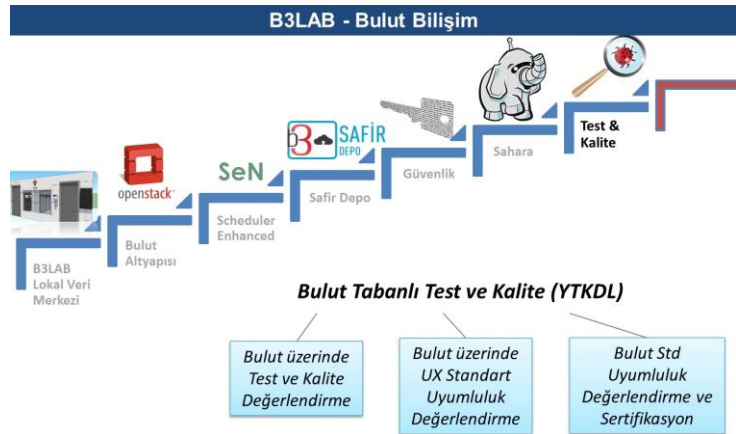

- Versiyon takibi
- Farklı kullanıcılar arası dosya paylaşımı
- Tekilleme (deduplication)
- İçerik Arama

b3lab
BULUT BİLİŞİM VE BÜYÜK VERİ
ARAŞTIRMA LABORATUVARI

B3LAB - Bulut Bilişim

✓ SAFİR DEPO: Prototip Sürümünün Geliştirilmesi

- Versiyon takibi
- Farklı kullanıcılar arası dosya paylaşımı
- Tekilleme (deduplication)
- İçerik Arama

B3LAB - Bulut Bilişim

✓ Kimlik Yönetimi

✓ Şifreleme

b3lab
BULUT BİLİŞİM VE BÜYÜK VERİ
ARAŞTIRMA LABORATUVARI

B3LAB - Bulut Bilişim

✓ Kimlik Yönetimi

✓ Şifreleme

B3LAB - Bulut Bilişim

b3lab
BULUT BİLİŞİM VE BÜYÜK VERİ
ARAŞTIRMA LABORATUVARI

B3LAB - Bulut Bilişim

- Standartların Belirlenmesi
- Mevzuatların Belirlenmesi ve Hayata Geçirilmesi (TSE)
- Uyumluluk Denetimi ve Sertifikasyon (YTKDL)